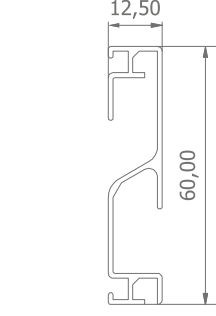

Typ profilu	Extrudovaný 40 x 20 mm		
Výbava	iba výstuha	výstuha + okopávač	
Orientácia	pravé / ľavé		
Umiestnenie pántu	na rám		
Druh pántu	pánt obyčajný	pánt samozatvárací	
Typ sieťoviny	štandardná	kovová	pet screen

Profil AI 40 x 20

Priečka / okopávač

Farba profilu