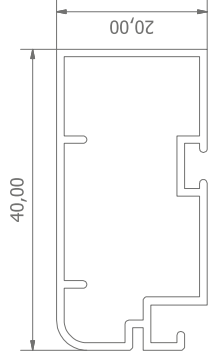

Typ profilu	Extrudovaný 40 x 20 mm		
Výbava	iba výstuha	výstuha + okopávač	
Orientácia	pravé / ľavé		
Umiestnenie pántu	na rám		
Druh pántu	pánt obyčajný	pánt samozatvárací	
Typ sieťoviny	štandardná	kovová	pet screen

Profil AI 40 x 20

Priečka / okopávač

Farba profilu